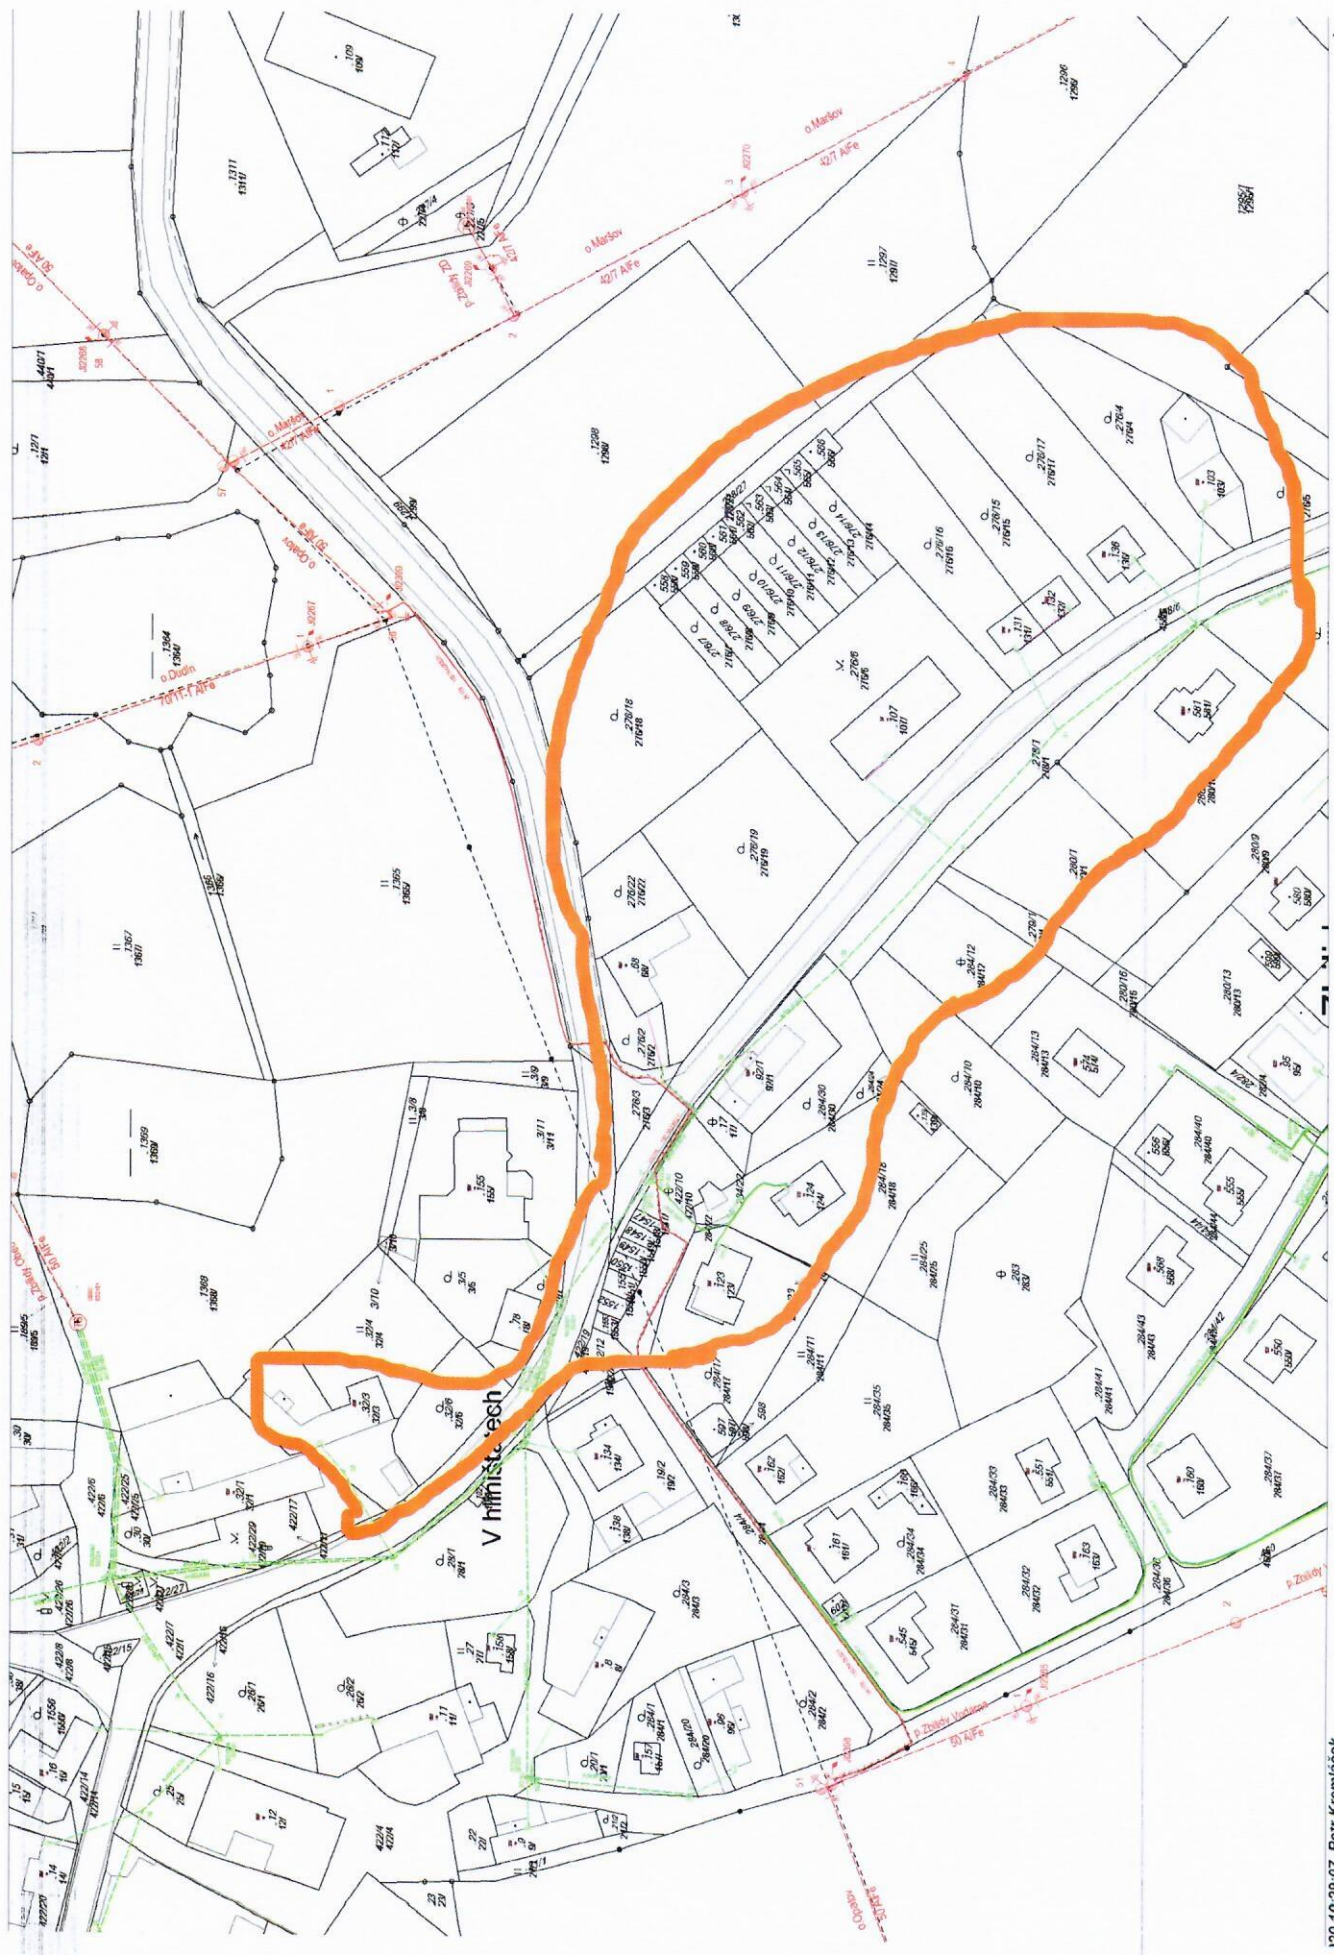

10.10.2007, Petr Kramiáček,

1: